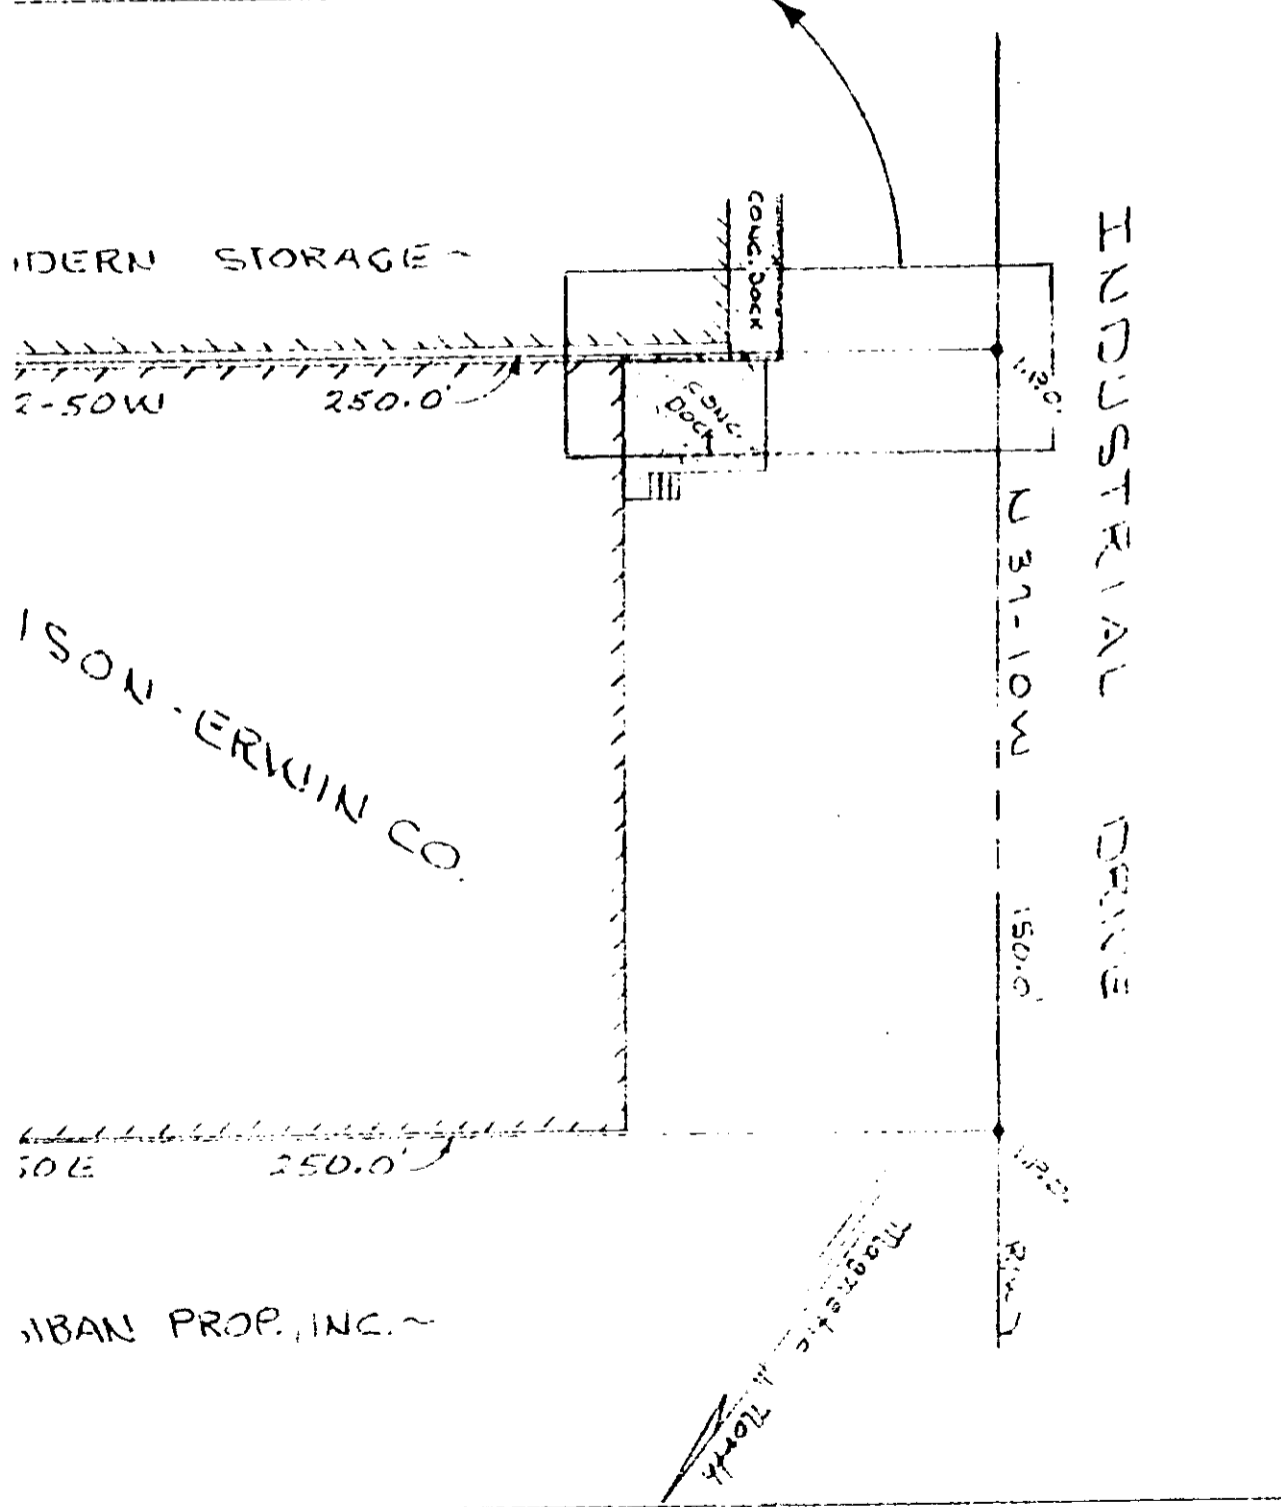

0050

RECORDED DEC 28 1981 at 12:00 P.M.

14798

4328 RV-2