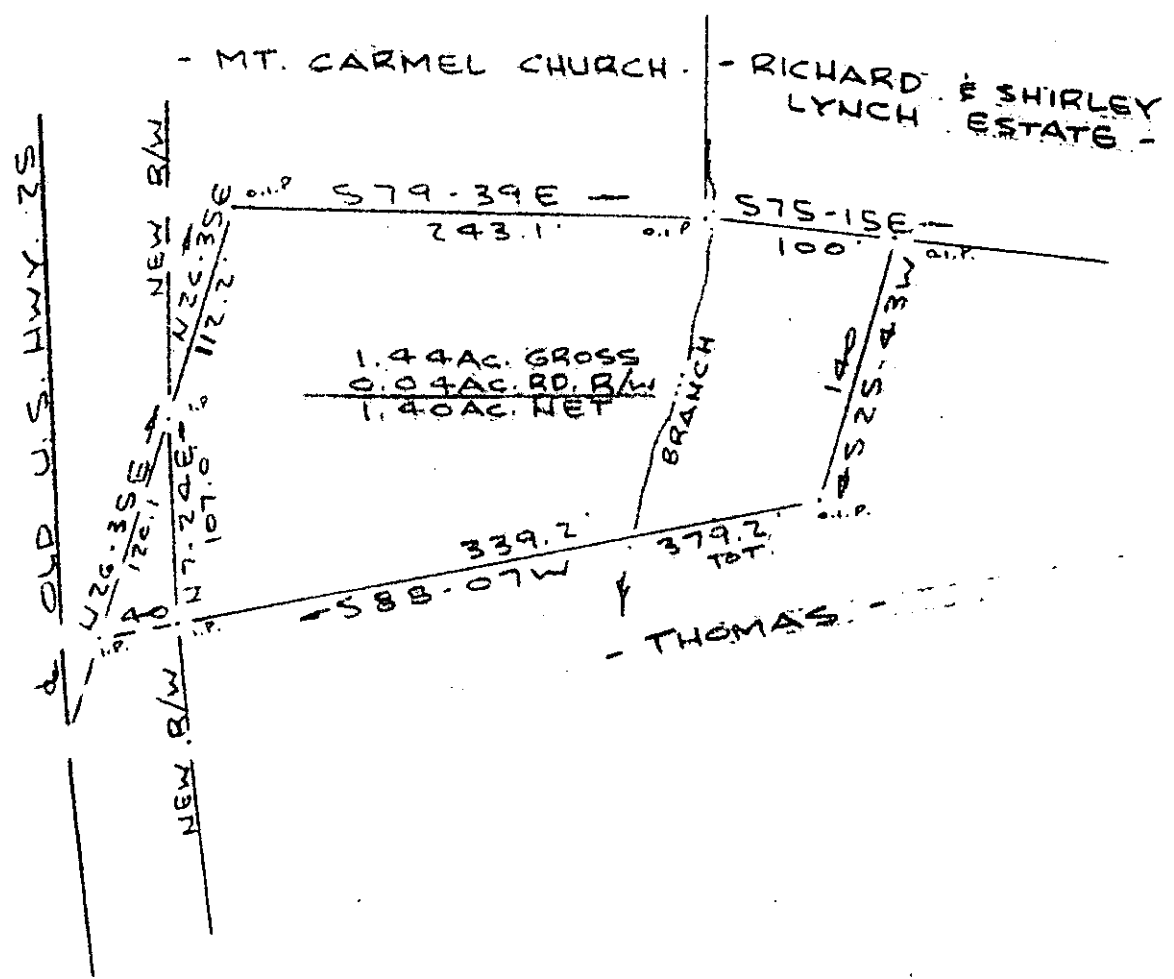

MICROFILMED

FILED  
GREENVILLE CO. S. C.  
APR 18 9 00 AM '80  
DONNIE S. TANKERSLEY  
R.M.C.

SURVEY FOR  
BRENTLEY THOMAS & WALTER THOMAS  
NEAR GREENVILLE, S. C.  
SCALE: 1"=100' 14 APR 1980

APR 18 1980

30827

7-Z-21

R. B. Bull

CAROLINA SURVEYING CO.

112 MAIN ST  
GREENVILLE, S. C.

GC10 -----3 APR 18 80 1407

3.00CI

77-12