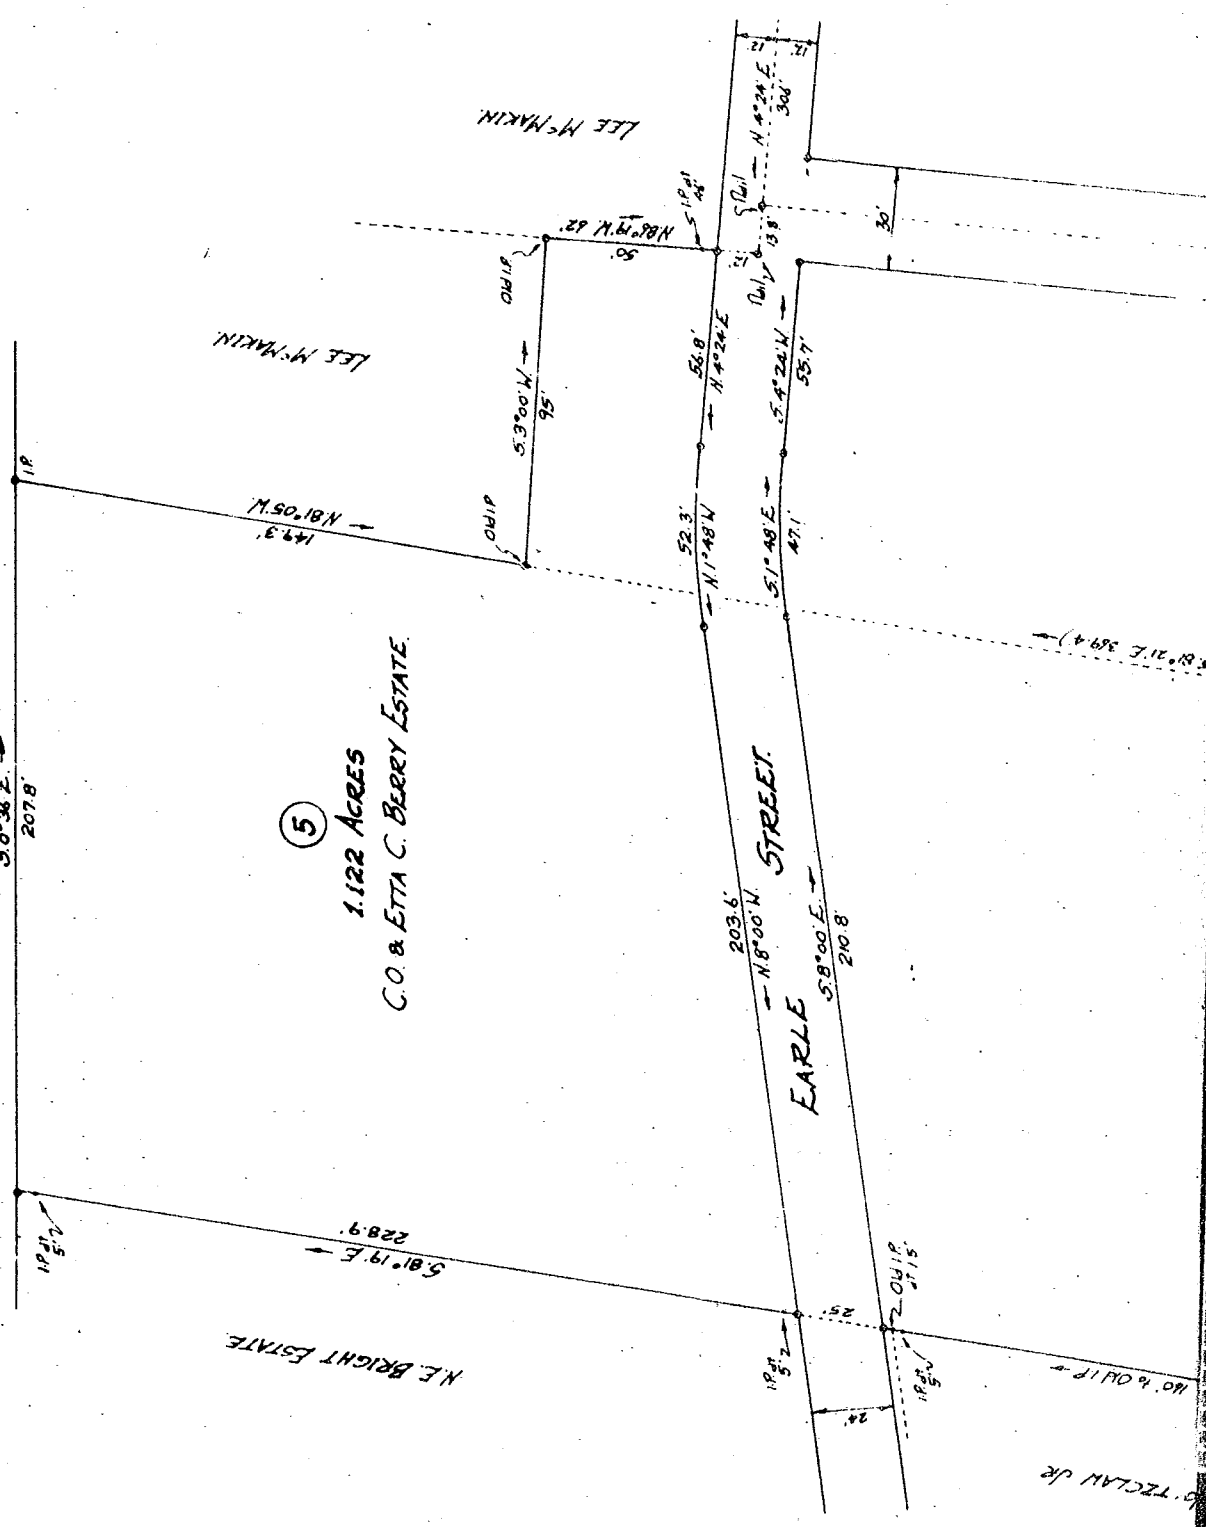

LINE STREET EXT.

51°34'E. 207.8

(5)

1.122 ACRES

C. O. & ETTA C. BERRY ESTATE.

See 1 back